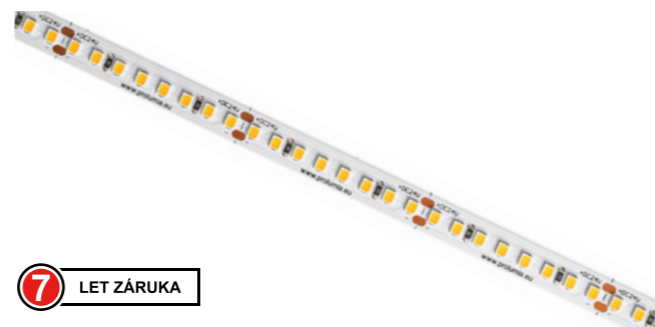

7 LET ZÁRUKA

LED PÁSEK BRONZE HIGH EFFICIENCY

Vysoce účinný LED pásek s vysokým indexem podání barev (Ra > 90)

Vysoká konzistence barev (3SCDM)
Ideální pro běžné osvětlení

Obj. č.	Popis
LED pásek Bronze High Efficiency, IP20, 24Vdc, SMD2835, 80LED/m, 9,6W/m	
46224300	2400K, 1170Lm/m
46224301	2700K, 1210Lm/m
46224302	3000K, 1245Lm/m
46224303	4000K, 1310Lm/m
46224304	6000K, 1335Lm/m
LED pásek Bronze High Efficiency, IP20, 24Vdc, SMD2835, 160LED/m, 19,2W/m	
46224310	2400K, 2340Lm/m
46224311	2700K, 2415Lm/m
46224312	3000K, 2485Lm/m
46224313	4000K, 2620Lm/m
46224314	6000K, 2670Lm/m
LED pásek Bronze High Efficiency, IP20, 24Vdc, SMD2835, 240LED/m, 28,8W/m	
46224320	2400K, 3415Lm/m
46224321	2700K, 3525Lm/m
46224322	3000K, 3630Lm/m
46224323	4000K, 3825Lm/m
46224324	6000K, 3900Lm/m