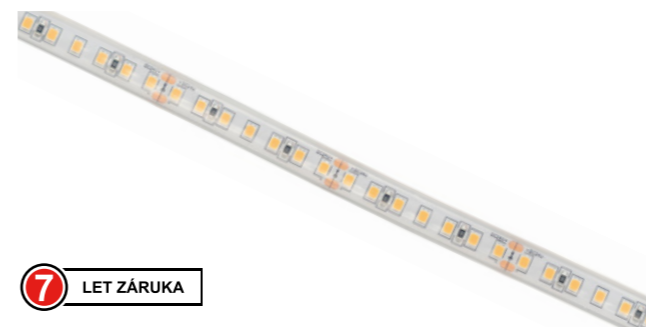

PROLUMIA® LED PÁSEK GOLD

ŽIVOTNOST
(HOD.)
> 70.000

ZCELA VODĚODOLNÝ LED PÁSEK
PRO VENKOVNÍ POUŽITÍ

LED pásy řady Gold jsou opatřeny silikonovým ochranným povrchem, který je činí zcela vodotěsnými. Tento praktický vodotěsný LED pásek lze použít v mnoha venkovních aplikacích, jako jsou zahrady, exteriéry budov a okolí bazénů. Montážní úchyty jsou součástí balení.

VHODNÉ PRO VNITŘNÍ I VENKOVNÍ POUŽITÍ (IP68)

EXTRÉMNĚ FLEXIBILNÍ LED PÁSEK S VODOTĚSNOU OCHRANNOU SILIKONOVOU VRSTVOU

SMD2835 LED NEBO SMD5050 LED

ZADNÍ STRANA OPATŘENA 3M LEPICÍ PÁSKOU

SNADNÉ KRÁCENÍ NA POŽADOVANOU DÉLKU

ÚČINNOST AŽ 90 LM / W

DOSTUPNÉ VERZE:
EFFICIENT POWER, HIGH POWER A COLOR
RŮZNÉ TEPLoty CHROMATIČNOSTI

116

SPECIFIKACE

Úhel vyzařování: 120°
Životnost: L80B10 (> 70.000 hod.) /
Barevné provedení: L70B10 (> 50.000 hod.)
Index podání barev: Ra > 90

Dodáváno v rolích 5m
Včetně montážních úchyťů
Stmívatelné pomocí samostatně
volitelného napájení

POUŽITÍ

AKCENTNÍ OSVĚTLENÍ, AMBIENTNÍ
OSVĚTLENÍ PRO VENKOVNÍ POUŽITÍ JAKO
NAPŘ: ZAHRADY, EXTERIÉRY BUDOV,
PROSTORY KOLEM BAZÉNŮ, LODĚ APOD.

CE IP68

5 / 7 LET ZÁRUKA

LED PÁSEK GOLD SÉRIE

7 LET ZÁRUKA

LED PÁSEK GOLD EFFICIENT POWER

Účinný LED pásek s vysokým indexem
podání barev (Ra>90)
Ideální pro ambientní osvětlení

Obj. č.	Popis
LED pásek Gold Efficient Power, IP68, 24Vdc, SMD2835, 70LED/m, 4,8W/m	
46204010	2400K, 360Lm/m
46204011	2700K, 370Lm/m
46204012	3000K, 390Lm/m
46204013	4000K, 420Lm/m
46204015	6000K, 430Lm/m
LED pásek Gold Efficient Power, IP68, 24Vdc, SMD2835, 140LED/m, 9,6W/m	
46204020	2400K, 720Lm/m
46204021	2700K, 740Lm/m
46204022	3000K, 780Lm/m
46204023	4000K, 840Lm/m
46204025	6000K, 860Lm/m