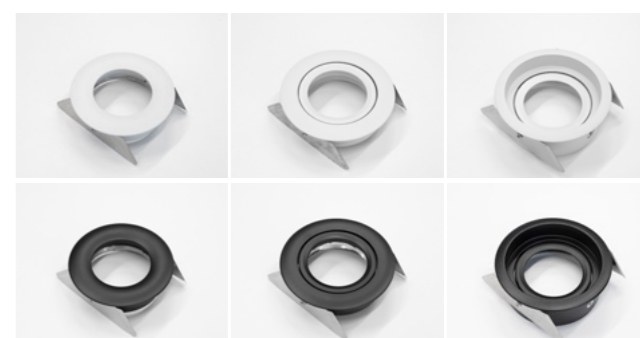

ZAPUŠTĚNÉ RÁMEČKY KŘÍDLOVÉ SPONY

Obj. č.	Popis
Modulární downlight, zapuštěné rámečky	
42180241	Zapuštěný, kruh, ø78mm (ø70mm), pevný, kříd. spona, černá
42180249	Zapuštěný, kruh, ø78mm (ø70mm), pevný, kříd. spona, čistá bílá
42180251	Zapuštěný, kruh, ø85mm (ø79mm), naklápěcí, kříd. spona, černá
42180259	Zapuštěný, kruh, ø85mm (ø79mm), naklápěcí, kříd. spona, čistá bílá
42180261	Extra zapuštěný, kruh, ø85mm (ø79mm), naklápěcí, kříd. spona, černá
42180269	Extra zapuštěný, kruh, ø85mm (ø79mm), naklápěcí, kříd. spona, čistá bílá