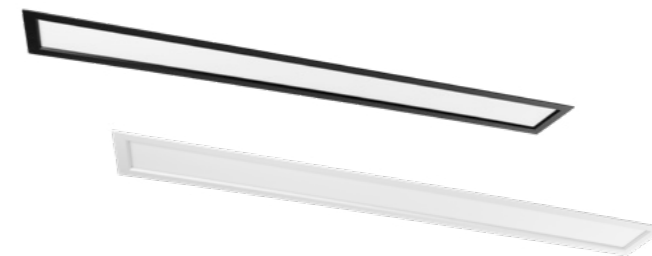

PRO-CEILING ČTVEREC

Zapuštěné
Bílá / Černá
Možnost stmívání

Obj.č. Bílá	Obj.č. Černá	Popis
Pro-Ceiling, zapuštěné, 108x108x19mm, výřez #96mm, 8W ¹		
40001450	40001550	3000K, 450Lm
40001451	40001551	4200K, 500Lm
Pro-Ceiling, zapuštěné, 168x168x19mm, výřez #152mm, 14W ¹		
40001460	40001560	3000K, 1040Lm
40001461	40001561	4200K, 1150Lm
Pro-Ceiling, zapuštěné, 220x220x19mm, výřez #204mm, 20W ¹		
40001470	40001570	3000K, 1530Lm
40001471	40001571	4200K, 1700Lm
Pro-Ceiling, zapuštěné, 300x300x19mm, výřez #284mm, 28W ¹		
40001480	40001580	3000K, 2150Lm
40001481	40001581	4200K, 2170Lm

1) Dostupné verze s Triac stmíváním naleznete online.

VÍCE INFORMACÍ
O PRO-CEILING
ONLINE:

PRO-CEILING KRUH

Zapuštěné
Bílá / Černá
Možnost stmívání

Obj.č. Bílá	Obj.č. Černá	Popis
Pro-Ceiling, zapuštěné, ø117x19mm, výřez ø108mm, 8W ¹		
40001400	40001500	3000K, 490Lm
40001401	40001501	4200K, 540Lm
Pro-Ceiling, zapuštěné, ø180x19mm, výřez ø165mm, 11W ¹		
40001410	40001510	3000K, 870Lm
40001411	40001511	4200K, 970Lm
Pro-Ceiling, zapuštěné, ø240x19mm, výřez ø225mm, 14W ¹		
40001420	40001520	3000K, 1120Lm
40001421	40001521	4200K, 1240Lm
Pro-Ceiling, zapuštěné, ø300x19mm, výřez ø285mm, 28W ¹		
40001430	40001530	3000K, 2130Lm
40001431	40001531	4200K, 2370Lm

1) Dostupné verze s Triac stmíváním naleznete online.

PRO-CEILING OBDÉLNÍK

Zapuštěné
Bílá / Černá
Možnost stmívání

Obj.č. Bílá	Obj.č. Černá	Popis
Pro-Ceiling, zapuštěné, 150x1200x22mm, výřez 1186x136mm, 38W ¹		
40003420	40003520	3000K, 2430Lm
40003421	40003521	4200K, 2700Lm

1) Dostupné verze s 1-10V stmíváním naleznete online.

Zákazník: Apotheek AZ-Delta, Montáž: Electro Mandel NV, Foto: AF-Fotografie