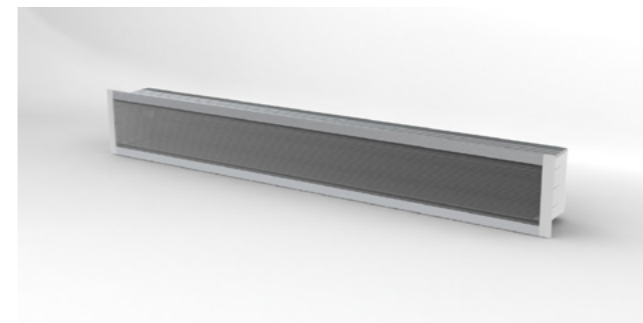

PŘÍSLUŠENSTVÍ

Obj. č.	Popis
46290064	Koncovka, s křídlem, hliník
46290065	Koncovka, bez křídla, hliník
46290066	Koncovka, hliník, s možností montáže

POWER LINE 35MM ZAPUŠTĚNÝ

Obj. č.	Popis
46290070	Transparentní difuzor, 1 metr
46290071	Opálový difuzor, 1 metr
46290072	Transparentní difuzor, 2 metry
46290073	Opálový difuzor, 2 metry