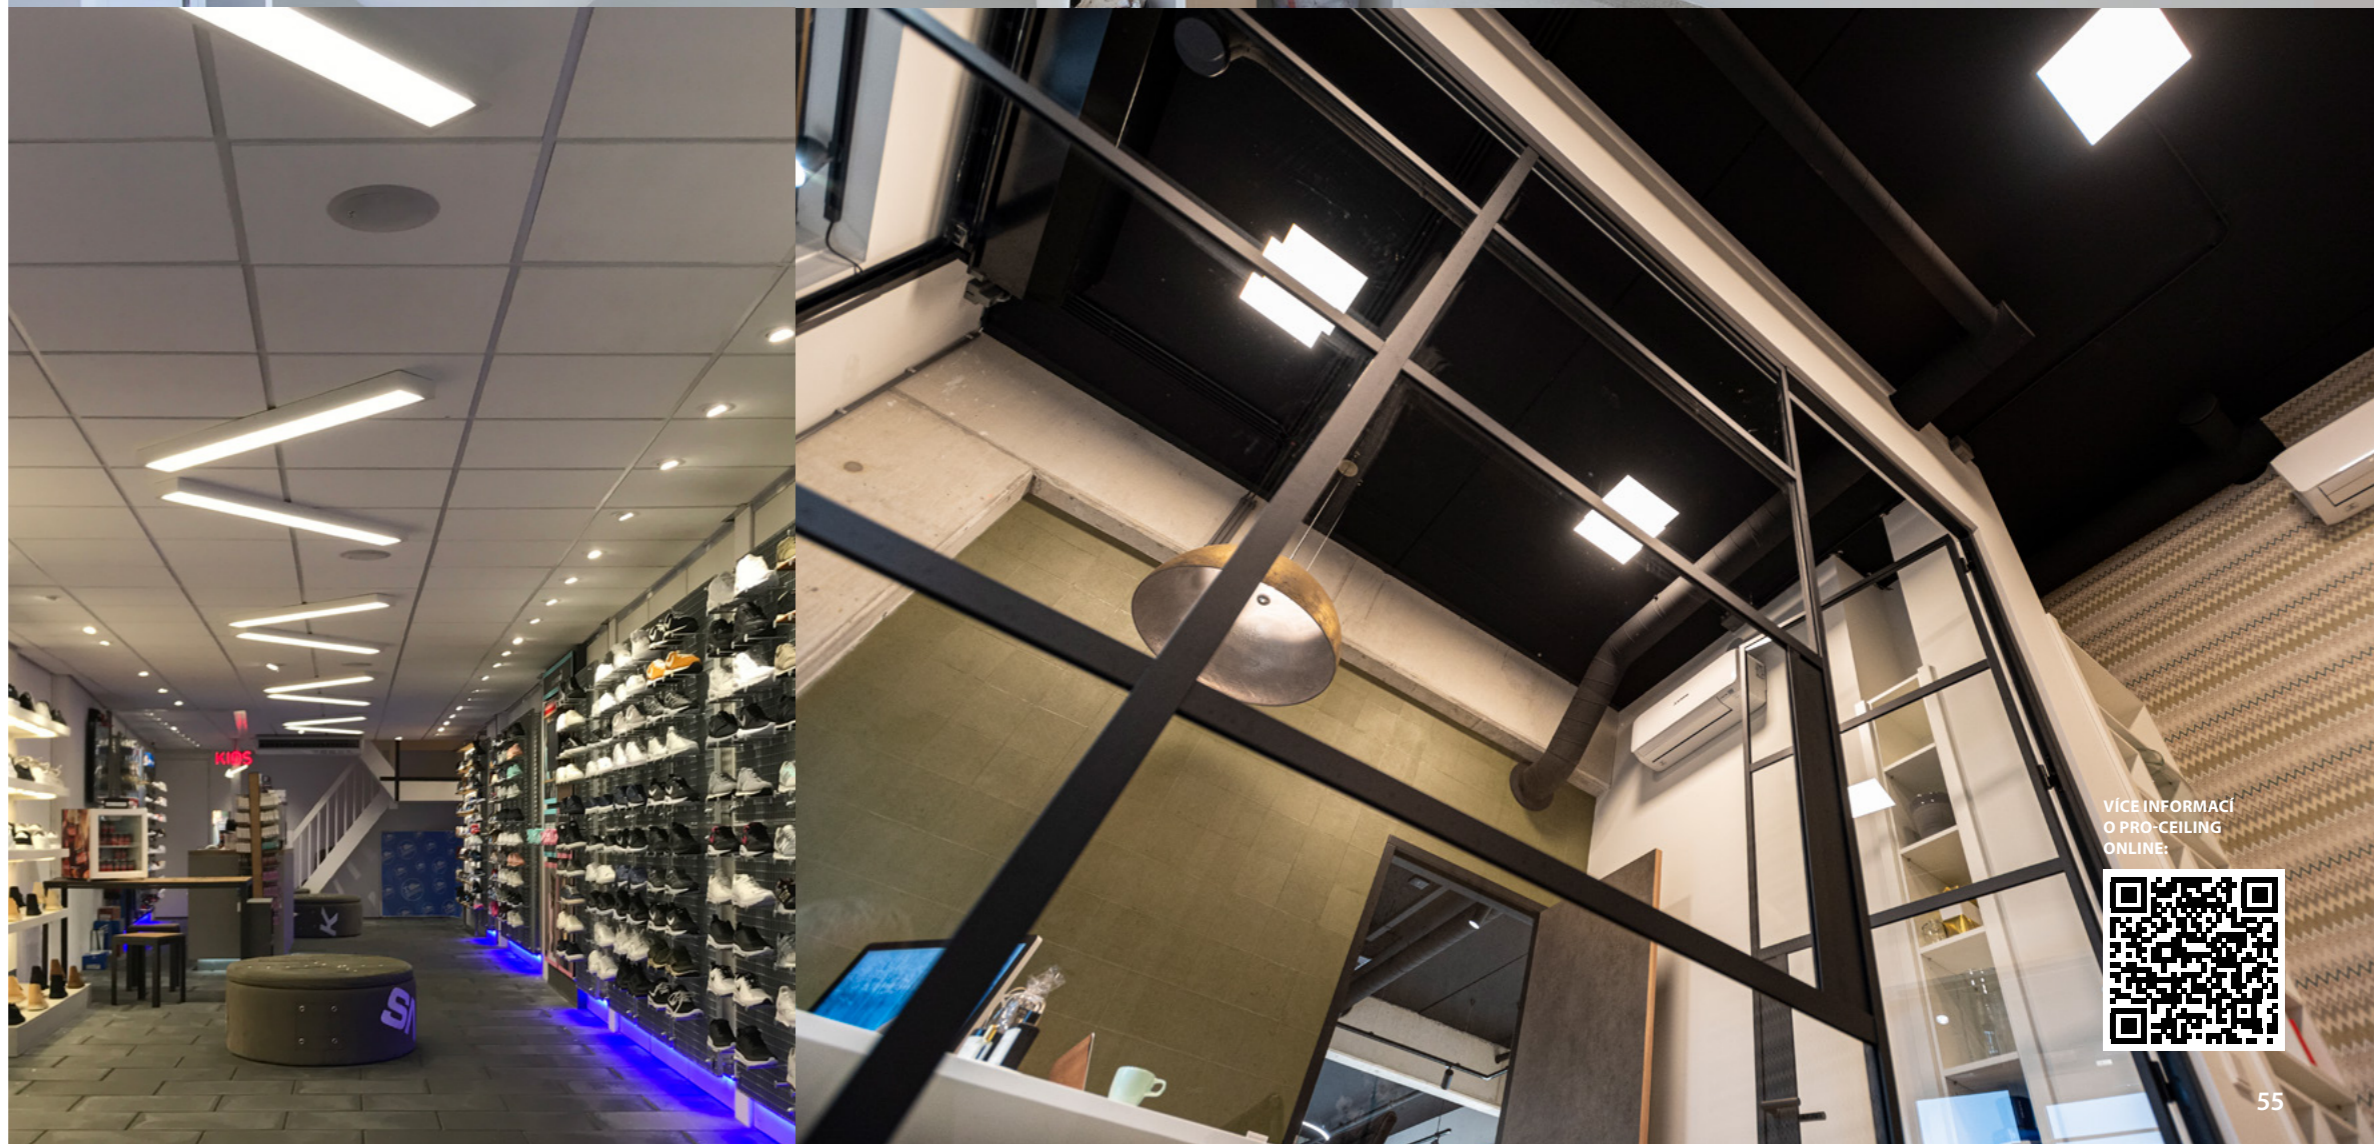

VÍCE INFORMACÍ
O PRO-CEILING
ONLINE: