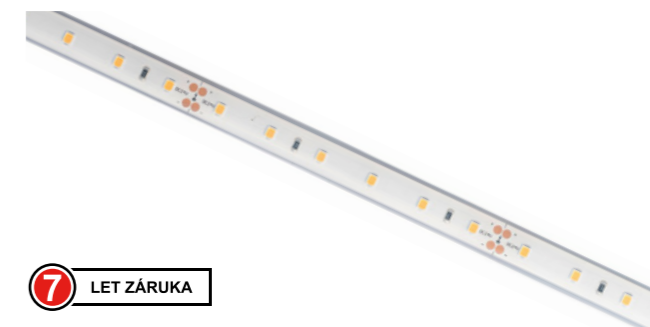

7 LET ZÁRUKA

LED PÁSEK GOLD HIGH POWER

Účinný LED pásek s vysokým indexem
podání barev (Ra>90)
Ideální pro obecné osvětlení

Obj. č.	Popis
LED pásek Gold High Power, IP68, 24Vdc, SMD2835, 30LED/m, 7,2W/m	
46204100	2400K, 440Lm/m
46204101	2700K, 460Lm/m
46204102	3000K, 480Lm/m
46204103	4000K, 500Lm/m
46204105	6000K, 550Lm/m
LED pásek Gold High Power, IP68, 24Vdc, SMD2835, 60LED/m, 14,4W/m	
46204110	2400K, 880Lm/m
46204111	2700K, 930Lm/m
46204112	3000K, 960Lm/m
46204113	4000K, 1010Lm/m
46204115	6000K, 1090Lm/m