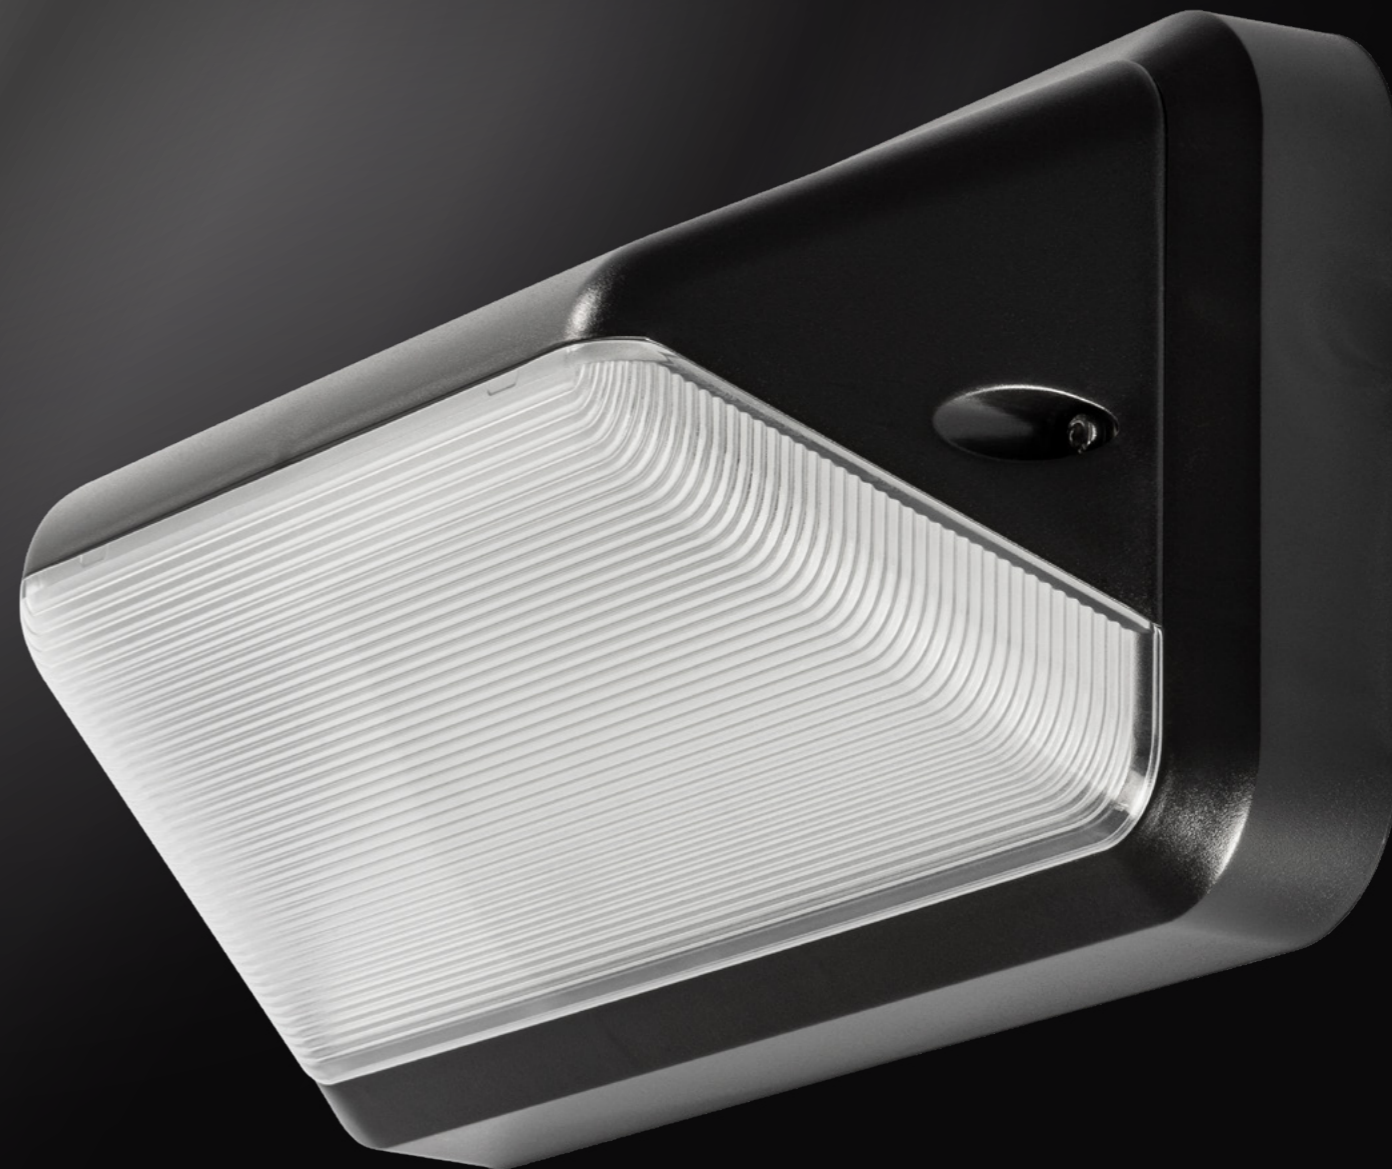

PŘÍSLUŠENSTVÍ (DODÁVÁNO ZVLÁŠTĚ)

Obj. č.	Popis
Sada samolepek	
40010044	Sada 4 samolepek, nouzový únik

VÍCE INFORMACÍ
O PRO-PORTAL
ONLINE:

PROLUMIA®

PRO-FIT

ROBUSTNÍ A RETROSTYLOVÁ
STROPNÍ A NÁSTĚNNÁ
SVÍTIDLA S MOŽNOSTMI
ÚSPORY ENERGIE