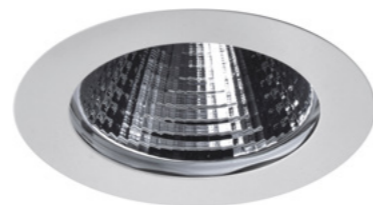

PRO-RIO DOWNLIGHT IP20

Až 33W
(včetně napájení)

Sestavte si své vlastní svítidlo:
LED modul + LED napájení + Rámeček + Reflektor

LED MODULY

Obj. č.	Popis
Pro-Rio Downlight, LED moduly	
42200020	Ra>90, 3000K, 1915Lm (19W), 2610Lm (26W), 3265Lm (33W)
42200021	Ra>90, 4000K, 2065Lm (19W), 2810Lm (26W), 3515Lm (33W)
42200023	Ra>90, 2700K, 1780Lm (19W), 2420Lm (26W), 3030Lm (33W)

LED NAPÁJENÍ (BEZ NAPÁJECÍHO KABELU)

Obj. č.	Popis
Pro-Rio Downlight, LED napájení	
42200001	19W, 500mA
42200003	19W, 500mA, 1-10V stmívání
42200004	26W, 700mA
42200005	26W, 700mA, DALI stmívání
42200006	26W, 700mA, 1-10V stmívání
42200007	33W, 900mA
42200008	33W, 900mA, DALI stmívání
42200009	33W, 900mA, 1-10V stmívání

RÁMEČKY

Obj. č.	Popis
Pro-Rio Downlight, rámeček, kruh, pevný, ø105mm, výřez ø98mm	
42200100	Bílá
42200101	Černá

Obj. č.	Popis
Pro-Rio Downlight, rámeček, kruh, otočný a výklopný, ø135mm, výřez ø177mm	
42200110	Bílá
42200111	Černá

Obj. č.	Popis
Pro-Rio Downlight, rámeček, kruh, výklopný, ø163mm, výřez ø150mm	
42200120	Bílá
42200121	Černá

Obj. č.	Popis
Pro-Rio Downlight, rámeček, kruh, pevný ø170mm, výřez ø150mm	
42200130	Bílá
42200131	Černá

RÁMEČKY

Obj. č.	Popis
Pro-Rio Downlight, rámeček, kruh, pevný, ø230mm, výřez ø220mm	
42200140	Bílá
42200141	Černá

Obj. č.	Popis
Pro-Rio Downlight, rámeček, kruh, pevný, ø133mm, výřez ø125mm	
42200160	Bílá
42200161	Černá

Obj. č.	Popis
Pro-Rio Downlight, rámeček, kruh, wallwasher, ø133mm, výřez ø125mm	
42200170	Bílá
42200171	Černá

REFLEKTORY

Obj. č.	Popis
Pro-Rio Downlight, reflektory	
42200921	17°
42200922	24°
42200923	40°
42200924	60°

PŘÍSLUŠENSTVÍ