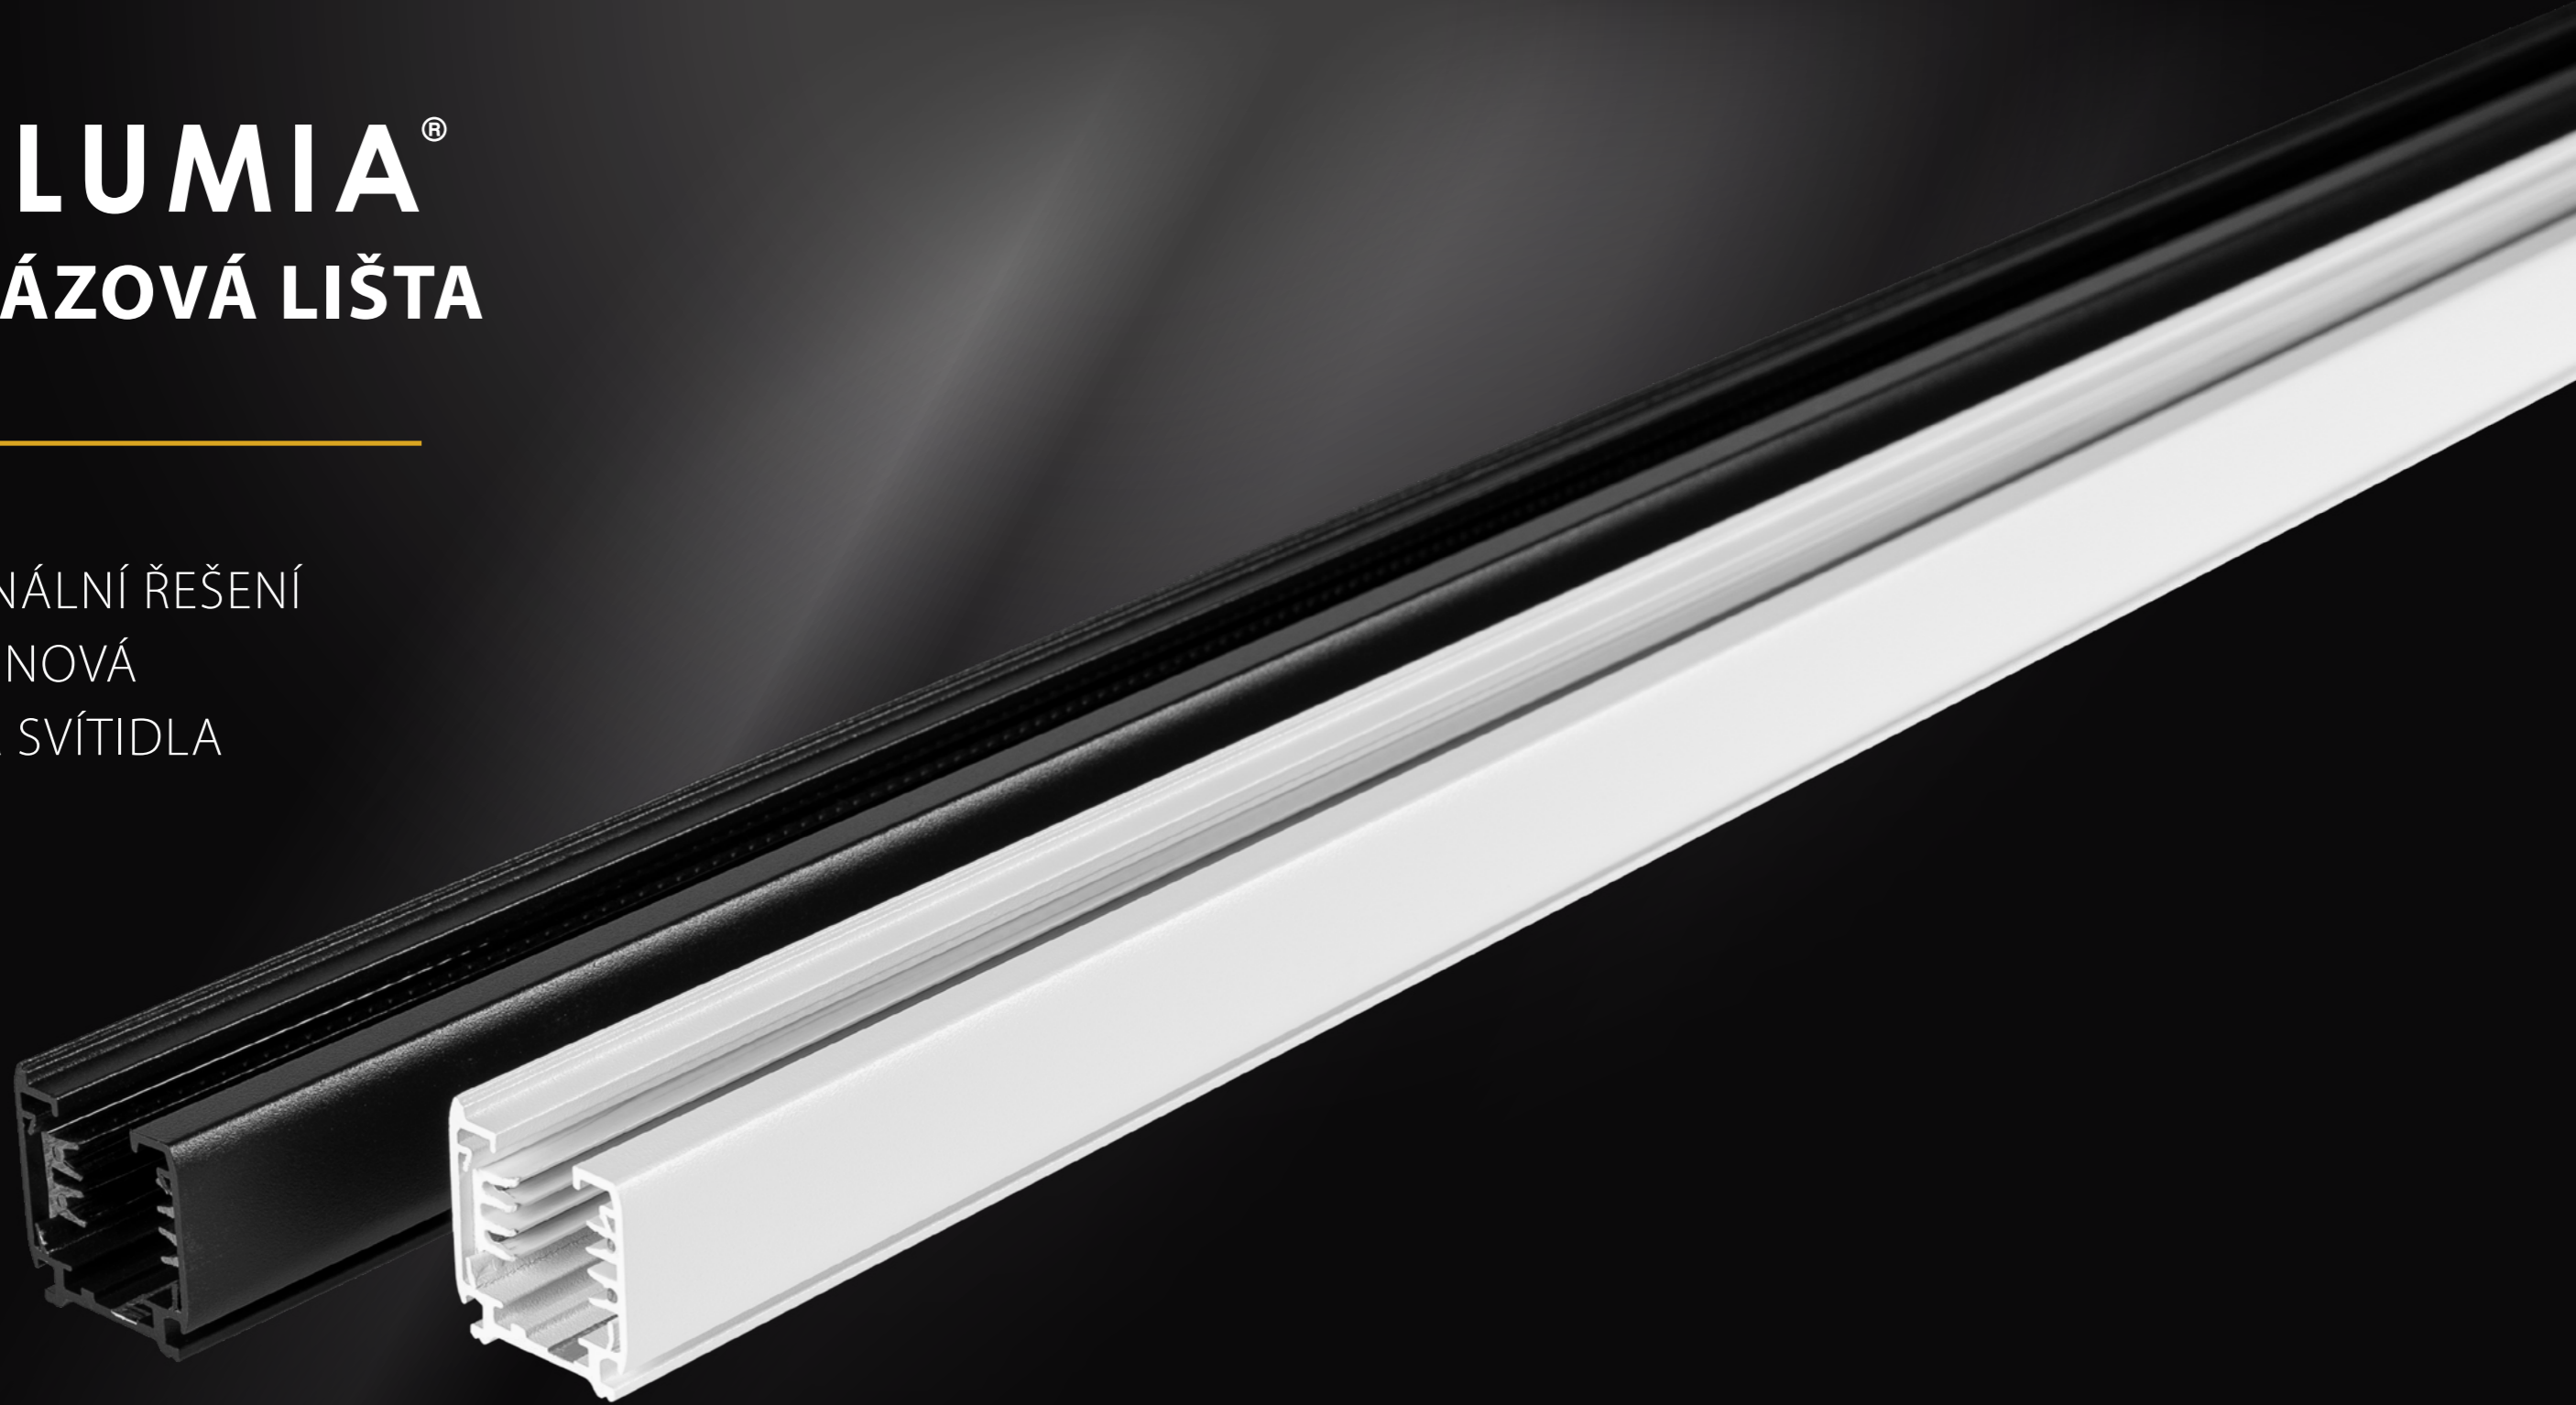

VÍCE INFORMACÍ
O PRO-RIO TRACKLIGHT
ONLINE:

VÍCE INFORMACÍ
O PRO-RIO TRACKLIGHT
ONLINE:

PROLUMIA[®]

LED 3FÁZOVÁ LIŠTA

PROFESIONÁLNÍ ŘEŠENÍ
PRO DESIGNOVÁ
RETAILOVÁ SVÍTIDLA

VÍCE INFORMACÍ
O 3FÁZOVÉ LIŠTĚ
ONLINE: