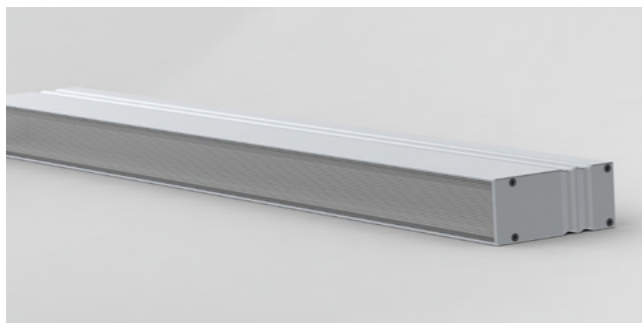

POWER LINE 30MM PŘISAZENÝ

Obj. č.	Popis
46290340	Transparentní difuzor, 1 metr
46290341	Opálový difuzor, 1 metr
46290342	Transparentní difuzor, 2 metry
46290343	Opálový difuzor, 2 metry

PŘÍSLUŠENSTVÍ

Obj. č.	Popis
46290344	Koncovka, hliník