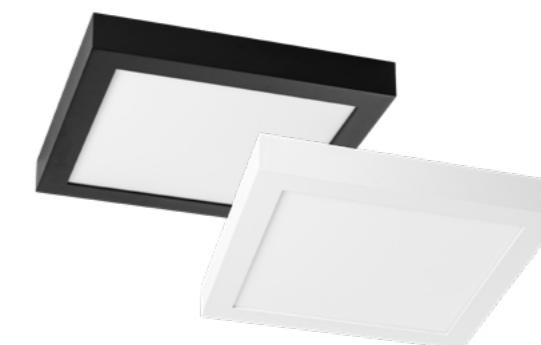

PRO-CEILING ČTVEREC

Přisazené
Bílá / Černá

Možnost stmívání a/nebo s čidlem

Obj.č. Bílá	Obj.č. Černá	Popis
Pro-Ceiling, přisazené, 108x108x39mm, 8W¹		
40001150	40001250	3000K, 400Lm
40001151	40001251	4200K, 450Lm
40001153	40001253	2700K, 510Lm
Pro-Ceiling, přisazené, 168x168x39mm, 14W^{1/2}		
40001160	40001260	3000K, 930Lm
40001161	40001261	4200K, 1040Lm
40001163	40001263	2700K, 1160Lm
Pro-Ceiling, přisazené, 220x220x39mm, 20W^{1/2}		
40001170	40001270	3000K, 1370Lm
40001171	40001271	4200K, 1530Lm
40001173	40001273	2700K, 1720Lm
Pro-Ceiling, přisazené, 300x300x39mm, 28W¹		
40001180	40001280	3000K, 1930Lm
40001181	40001281	4200K, 2150Lm
40001183	40001283	2700K, 2420Lm
Pro-Ceiling, přisazené, 400x400x48mm, 38W¹		
40003150	40003250	3000K, 2830Lm
40003151	40003251	4200K, 3140Lm
Pro-Ceiling, přisazené, 600x600x48mm, 38W¹		
40003100	40003200	3000K, 3300Lm
40003101	40003201	4200K, 3670Lm
Pro-Ceiling, přisazené, 600x600x48mm, 56W¹		
40003110	40003210	3000K, 4740Lm
40003111	40003211	4200K, 5270Lm

1) Dostupné verze s Triac nebo 1-10V stmíváním naleznete online.

2) Dostupné verze s čidlem naleznete online.

VÍCE INFORMACÍ
O PRO-CEILING
ONLINE: