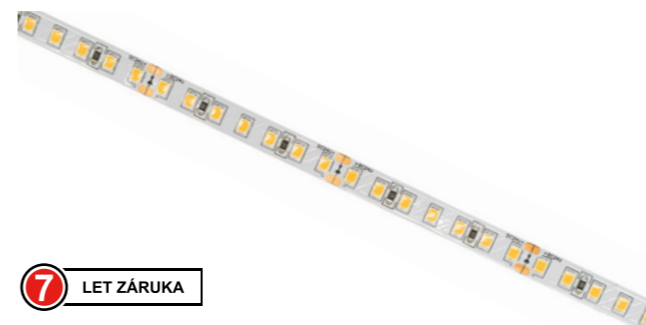

7 LET ZÁRUKA

LED PÁSEK BRONZE EFFICIENT POWER

Účinný LED pásek s vysokým indexem
podání barev (Ra>90) a barevnou
konzistencí (3SCDM)

Ideální pro ambientní osvětlení

Obj. č.	Popis
LED pásek Bronze Efficient Power, IP20, 24Vdc, SMD2835, 70LED/m, 4,8W/m	
46224010	2400K, 450Lm/m
46224011	2700K, 460Lm/m
46224012	3000K, 480Lm/m
46224013	4000K, 520Lm/m
46224015	6000K, 530Lm/m
LED pásek Bronze Efficient Power, IP20, 24Vdc, SMD2835, 140LED/m, 9,6W/m	
46224020	2400K, 900Lm/m
46224021	2700K, 920Lm/m
46224022	3000K, 960Lm/m
46224023	4000K, 1040Lm/m
46224025	6000K, 1060Lm/m
LED pásek Bronze Efficient Power, IP20, 24Vdc, SMD2835, 210LED/m, 14,4W/m	
46224030	2400K, 1350Lm/m
46224031	2700K, 1380Lm/m
46224032	3000K, 1440Lm/m
46224033	4000K, 1565Lm/m
46224035	6000K, 1590Lm/m