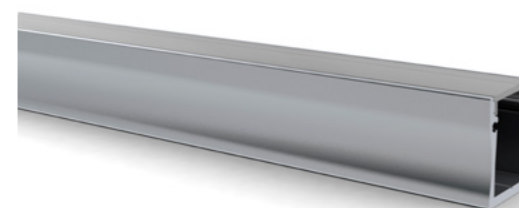

SLIM LINE WIDE 20MM PŘISAZENÝ

Obj. č.	Popis
46290320	Transparentní difuzor, 1 metr
46290321	Opálový difuzor, 1 metr
46290322	Transparentní difuzor, 2 metry
46290323	Opálový difuzor, 2 metry

PŘÍSLUŠENSTVÍ

Obj. č.	Popis
46290324	Koncovka, hliník
46290325	Montážní úchyt