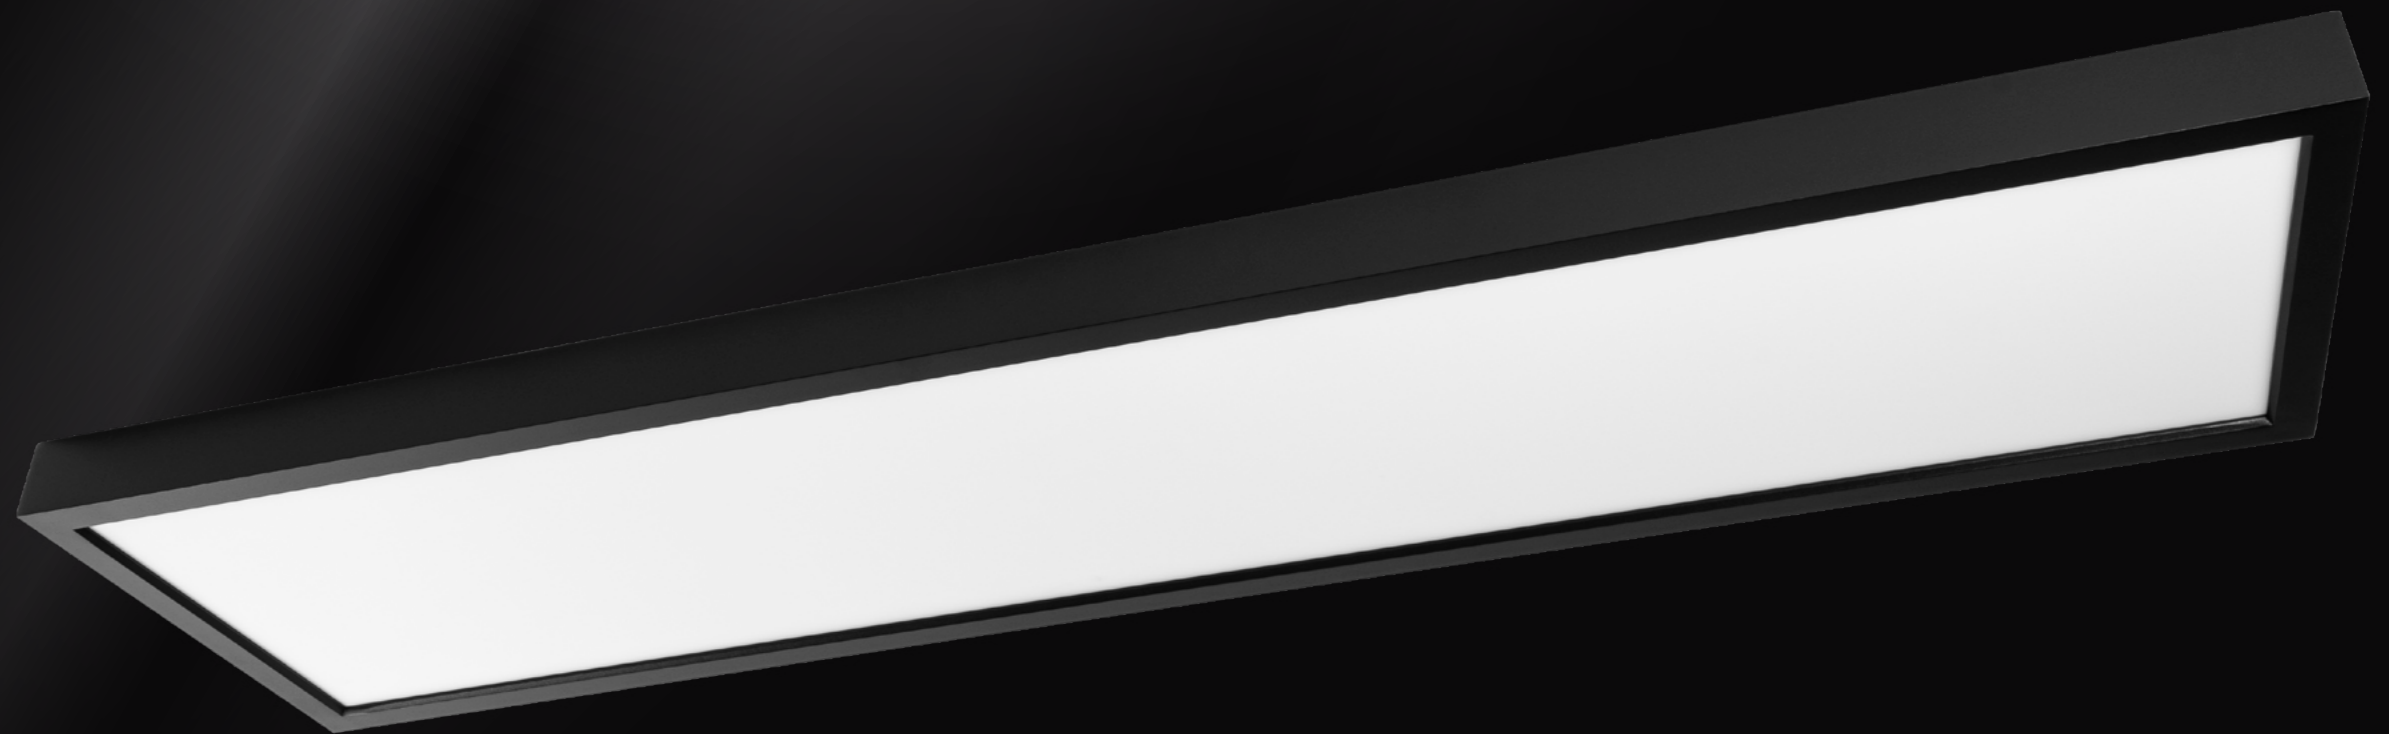

PROLUMIA®

PRO-CEILING

MODERNÍ, STYLOVÉ,
ELEGANTNÍ V NADČASOVÉM
DESIGNU

VÍCE INFORMACÍ
O PRO-CEILING
ONLINE:

CE IP40

5 LET ZÁRUKA