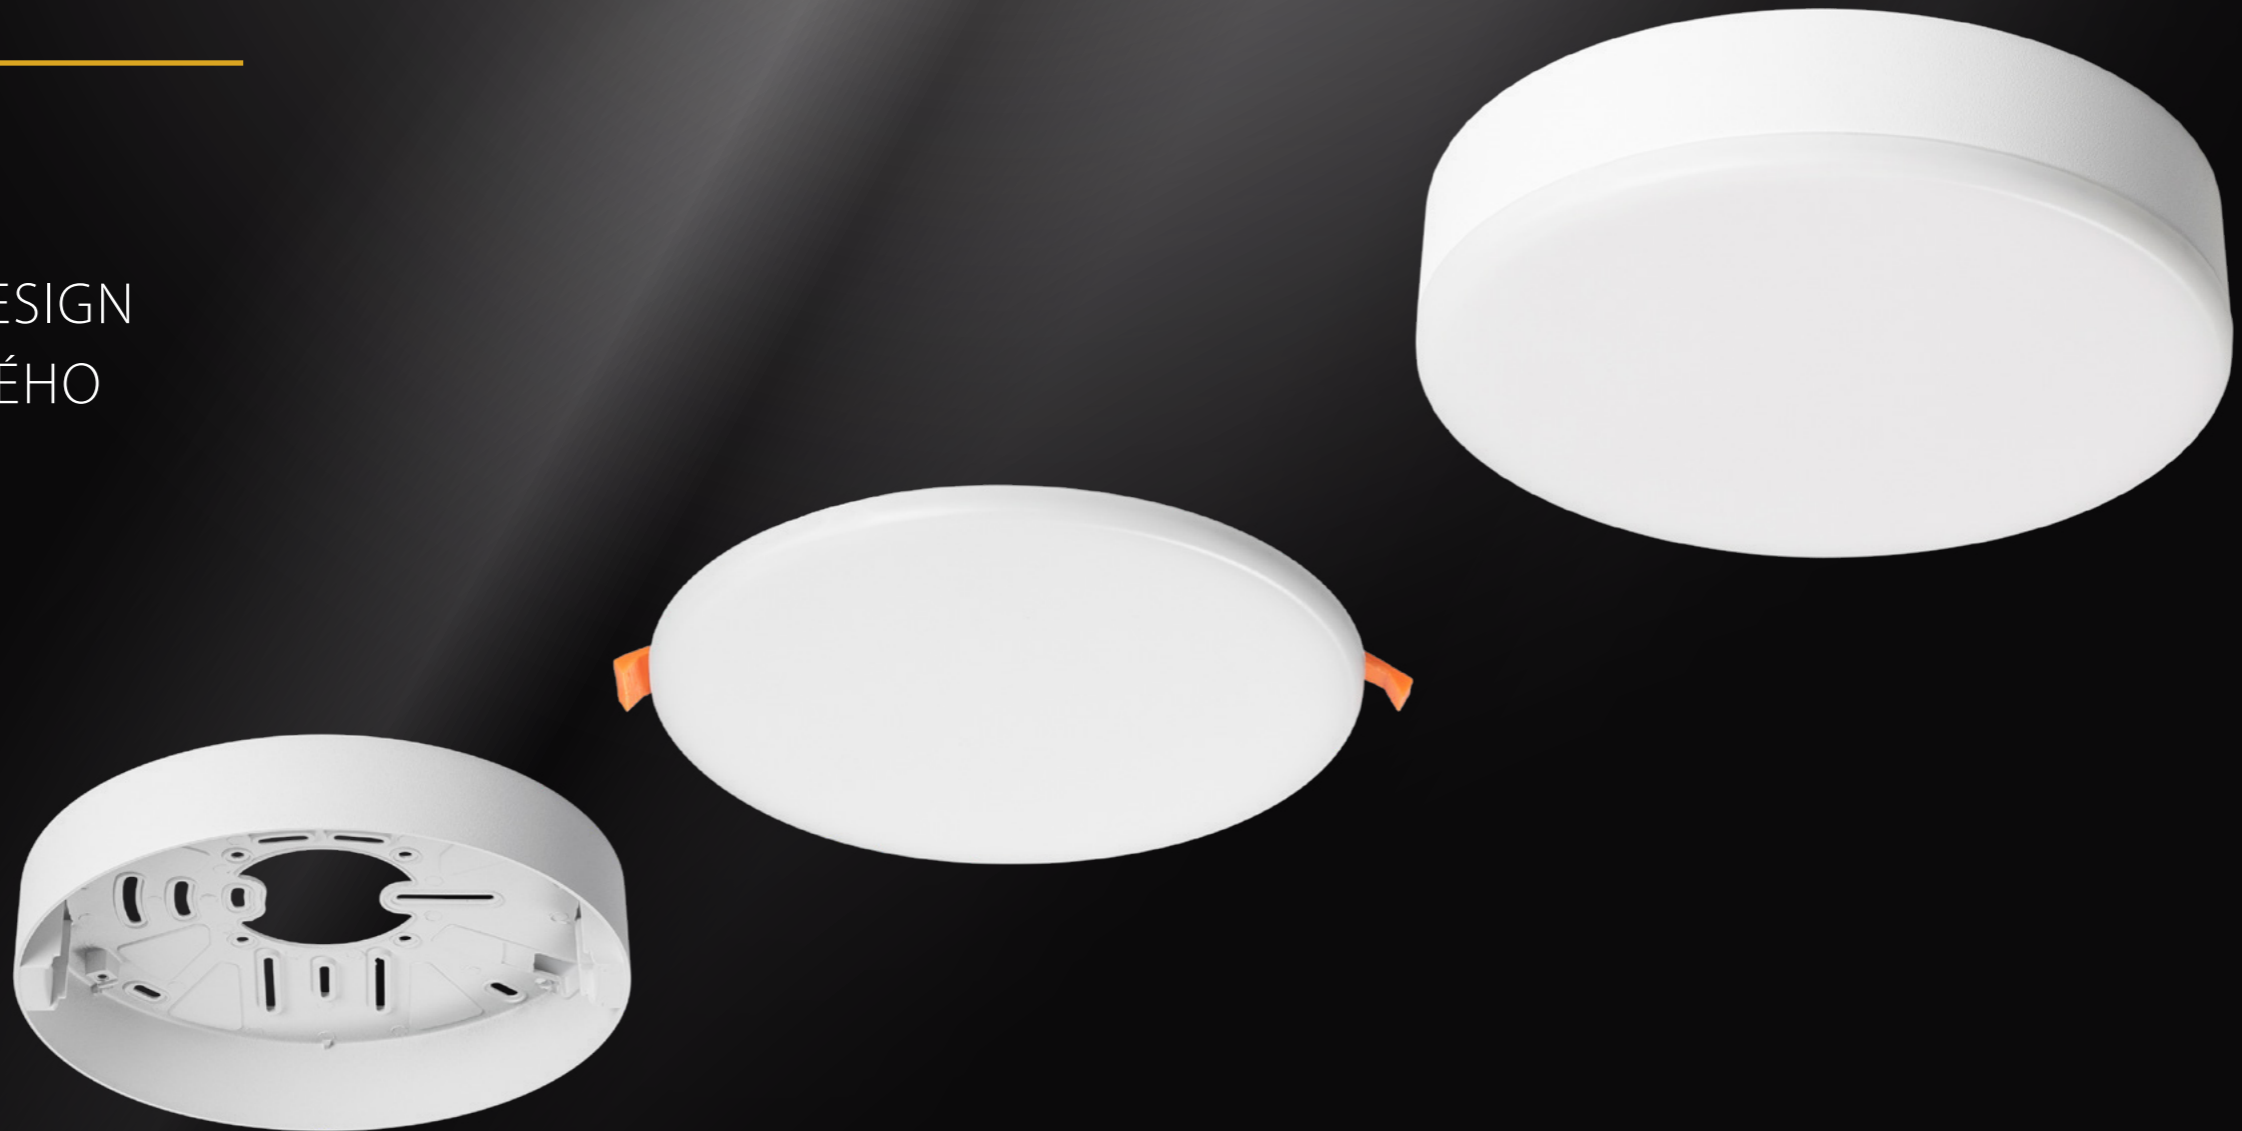

PROLUMIA®

PRO-SPACE

JEDNODUCHÝ A
BEZRÁMEČKOVÝ DESIGN
VHODNÝ DO KAŽDÉHO
INTERIÉRU

VÍCE INFORMACÍ
O PRO-SPACE ONLINE:

CE IP66

5 LET ZÁRUKA