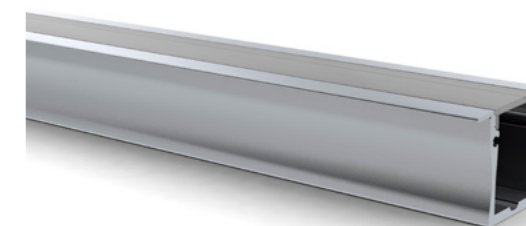

SLIM LINE WIDE 20MM ZAPUŠTĚNÝ

Obj. č.	Popis
46290330	Transparentní difuzor, 1 metr
46290331	Opálový difuzor, 1 metr
46290332	Transparentní difuzor, 2 metry
46290333	Opálový difuzor, 2 metry

PŘÍSLUŠENSTVÍ

Obj. č.	Popis
46290334	Koncovka, hliník