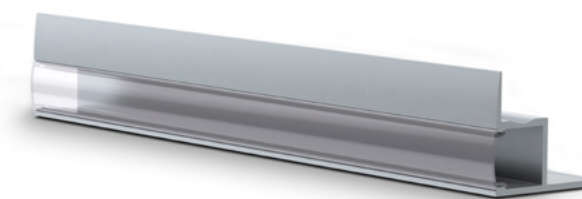

ALU-CEILING ZAPUŠTĚNÝ

Obj. č.	Popis
46290300	Transparentní difuzor, 1 metr
46290301	Opálový difuzor, 1 metr
46290302	Transparentní difuzor, 2 metry
46290303	Opálový difuzor, 2 metry

PROJEKTY

ZÁZEMÍ

REZIDENČNÍ BYDLENÍ