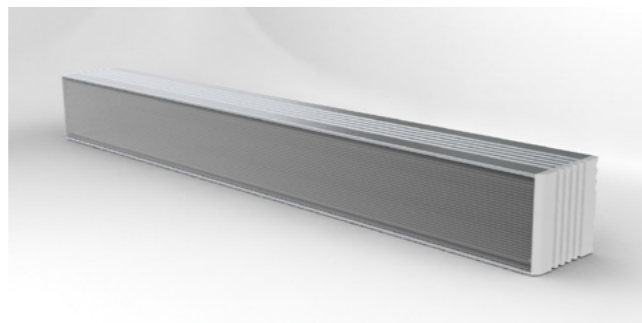

POWER LINE 35MM PŘISAZENÝ

Obj. č.	Popis
46290060	Transparentní difuzor, 1 metr
46290061	Opálový difuzor, 1 metr
46290062	Transparentní difuzor, 2 metry
46290063	Opálový difuzor, 2 metry

PŘÍSLUŠENSTVÍ

Obj. č.	Popis
46290064	Koncovka, s křídlem, hliník
46290065	Koncovka, bez křídla, hliník
46290066	Koncovka, hliník, s možností montáže