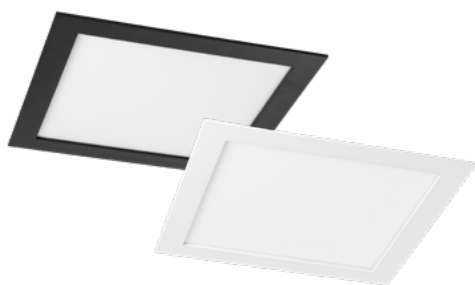

PRO-CEILING

**VOLITELNĚ K
DISPOZICI
S ČIDLEM
A/NEBO
STMÍVÁNÍM**

**VESTAVNÁ A PŘISAZENÁ SVÍTIDLA DOSTUPNÁ VE TVARU KRUHU,
ČTVERCE A OBDÉLNÍKU**

BÍLÝ NEBO ČERNÝ KRYT Z LITÉHO HLINÍKU PRÁŠKOVĚ LAKOVANÉM

VYBAVENO MLÉČNÝM AKRYLOVÝM DIFUZOREM

VOLITELNĚ K DISPOZICI SE STMÍVATELNÝM NAPÁJENÍM

SPECIFIKACE

Světelný zdroj: SMD LED
Úhel vyzařování: 110°
Teplota chromatičnosti: 2700K/3000K/ 4200K
Provozní teplota: -10°C – +40°C
Životnost (hod.): 50.000
LED napájení (včetně): CE, TUV
Vstupní napětí: 220-240V AC 50/60Hz
Účinnost: > 0,90

POUŽITÍ

VERANDY, CHODBY, SCHODIŠTĚ, TOALETY,
KOUPELNY APOD.

DOSTUPNÉ VERZE:

STANDARD / MIKROVLNNÉ ČIDLO / NOUZOVÉ OSVĚTLENÍ /
TRIAC STMÍVÁNÍ / 1-10V STMÍVÁNÍ

PRO-CEILING

ZAPUŠTĚNÝ ČTVEREC / OBDÉLNÍK

Obj.č. Bílá	Obj.č. Černá	Popis	Cena
Pro-Ceiling, zapuštěné, 108x108mm, 8W, výřez #96x96mm			
40001450	40001550	3 000K, 450Lm	880 Kč
40001451	40001551	4 200K, 500Lm	880 Kč
40001455	40001555	3 000K, 450Lm, stmívatelné	1 480 Kč
40001456	40001556	4 200K, 500Lm, stmívatelné	1 480 Kč
Pro-Ceiling, zapuštěné, 168x168mm, 14W, výřez #152x152mm			
40001460	40001560	3 000K, 1040Lm	1 480 Kč
40001465	40001565	3 000K, 1040Lm, stmívatelné	2 180 Kč
Pro-Ceiling, zapuštěné, 220x220mm, 20W, výřez #204x204mm			
40001470	40001570	3 000K, 1530Lm	2 080 Kč
40001475	40001575	3 000K, 1530Lm, stmívatelné	3 080 Kč
Pro-Ceiling, zapuštěné, 300x300mm, 28W, výřez #284x284mm			
40001480	40001580	3 000K, 2150Lm	2 180 Kč
40001485	40001585	3 000K, 2150Lm, stmívatelné	3 080 Kč
Pro-Ceiling, zapuštěné, 146x1196mm, 40W, výřez #140x1190mm			
40003420	40003520	3 000K, 2430Lm	3 980 Kč