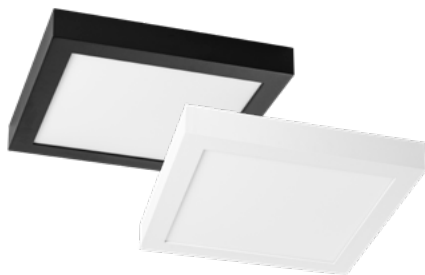

PRO-CEILING PŘISAZENÝ ČTVEREC

Obj. č. Bílá	Obj.č. Černá	Popis	Cena
Pro-Ceiling, přisazené 108x108mm, 8W			
40001150	40001250	3 000K, 450Lm	1 080 Kč
40001155	40001255	3 000K, 450Lm, stmívatelné	1 580 Kč
40001151	40001251	4 200K, 500Lm	1 080 Kč
Pro-Ceiling, přisazené, 168x168mm, 14W			
40001160	40001260	3 000K, 1 040Lm	1 780 Kč
400011605	400012605	3 000K, 1 040Lm, s čidlem	2 580 Kč
40001165	40001265	3 000K, 1 040Lm, stmívatelné	2 580 Kč
40001161	40001261	4 200K, 1 050Lm	1 780 Kč
400011615		4 200K, 1 050Lm, s čidlem	2 280 Kč
Pro-Ceiling, přisazené, 220x220mm, 20W			
40001170	40001270	3 000K, 1 530Lm	2 080 Kč
400011705	400012705	3 000K, 1 530Lm, s čidlem	3 380 Kč
40001175	40001275	3 000K, 1 530Lm, stmívatelné	3 180 Kč
40001171	40001271	4 200K, 1 700Lm	2 080 Kč
400011715	400012715	4 200K, 1 700Lm, s čidlem	3 380 Kč
Pro-Ceiling, přisazené, 300x300mm, 28W			
40001180	40001280	3 000K, 2 150Lm	2 680 Kč
40001185	40001285	3 000K, 2 150Lm, stmívatelné	4 080 Kč
40001181	40001281	4 200K, 2 390Lm	2 780 Kč
Pro-Ceiling, přisazené, 400x400mm, 38W			
40003150	40003250	3 000K, 2 830Lm	3 080 Kč
40003151	40003251	4 200K, 3 140Lm	3 180 Kč
Pro-Ceiling, přisazené, 600x600mm, 38W			
40003100	40003200	3 000K, 3 300Lm	4 480 Kč
40003105	40003205	3 000K, 3 300Lm, stmívatelné	5 580 Kč
40003101	40003201	4 200K, 3 670Lm	4 480 Kč
40003106	40003206	4 200K, 3 670Lm, stmívatelné	5 580 Kč
Pro-Ceiling, přisazené 600x600mm, 56W			
40003110	40003210	3 000K, 4 740Lm	6 280 Kč
40003115	40003215	3 000K, 4 740Lm, stmívatelné	6 280 Kč