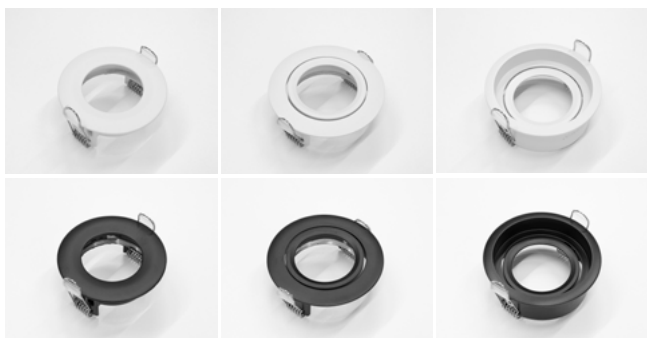

ZAPUŠTĚNÉ RÁMEČKY PRUŽINOVÉ SPONY

Obj.č.	Popis	Cena
Modulární downlight, zapuštěné rámečky, čtvercové, #82mm, výřez ø72mm, pevné, s pružinami		
42180131	Černá	255 Kč
42180132	Stříbrná	255 Kč
42180139	Čistá bílá	255 Kč

Obj.č.	Popis	Cena
Modulární downlight, zapuštěné rámečky, čtvercové, #88mm, výřez ø76mm, naklápěcí, s pružinami		
42180141	Černá	255 Kč
42180142	Stříbrná	255 Kč
42180149	Čistá bílá	255 Kč

ZAPUŠTĚNÉ RÁMEČKY PRUŽINOVÉ SPONY